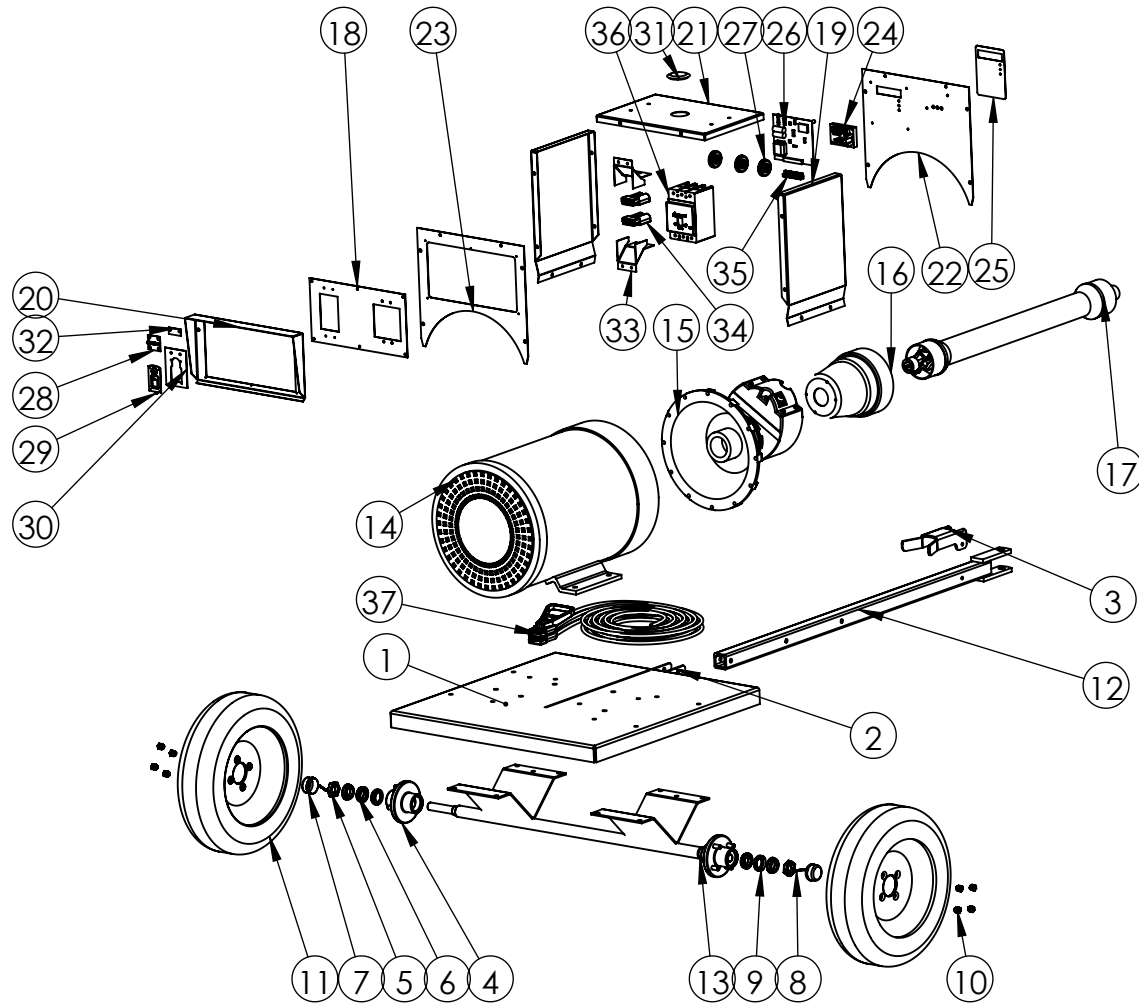

# QC50-6 Generator

ITEM NO.	PART NUMBER	DESCRIPTION	QTY.
1	G2042	105KW Trailer Deck	1
2	G2078	75KW Trailer	1
3	G2009	PTO Sup. 105KW Trailer	1
4	G2034	4 Bolt Hub	2
5	G2020	Spindle Nut	2
6	G2023	Tapered Hub Bearing	4
7	G2022	Dust Cap	2
8	G2019	Spindle Pin	2
9	G2021	Grease Seal	2
10	G2018	Wheel Nut	8
11	G2016	Tire & Rim 21"	2
12	G2010	Tongue-105KW Trailer	1
13	G2014	105KW Trailer Axel	1
14	E2075	Generator QC50-6	1
15	G2063	540 RPM 68 KW COMER	1
16	G2008	105KW PTO Gaurd	1
17	G2083	540 RPM 68KW PTO	1
18	G2087	QC75-6 Front Panel	1
19	G2067	QC100 Side Panel	2
20	G2057	QC100 Rain Cover	1
21	G2066	QC100 Top Panel	1
22	G2065	QC100 Front Panel	1
23	G2064	QC100 Back Panel	1
24	E2020	Voltage Regulator	1
25	E2055	Display Master 1 Sticker	1
26	E2017	Display Master 1	1
27	E2019	300-5 CT	3
28	G2012	Mini Stainless Hinge	1
29	G2013	Mini-Lock	1
30	G2015	Hinge Mount	1
31	G2060	Plastic Cap	1
32	G2048	Space Plate	1
33	G2059	175 AMP Aderson Bracket	2
34	E2010	175 AMP And. Connector	2
35	E2018	Plug	1
36	E1013	60 Amp 3-Pole Breaker	1
37	E2058	10 FT 4 Strand #4 Cord Kit	1