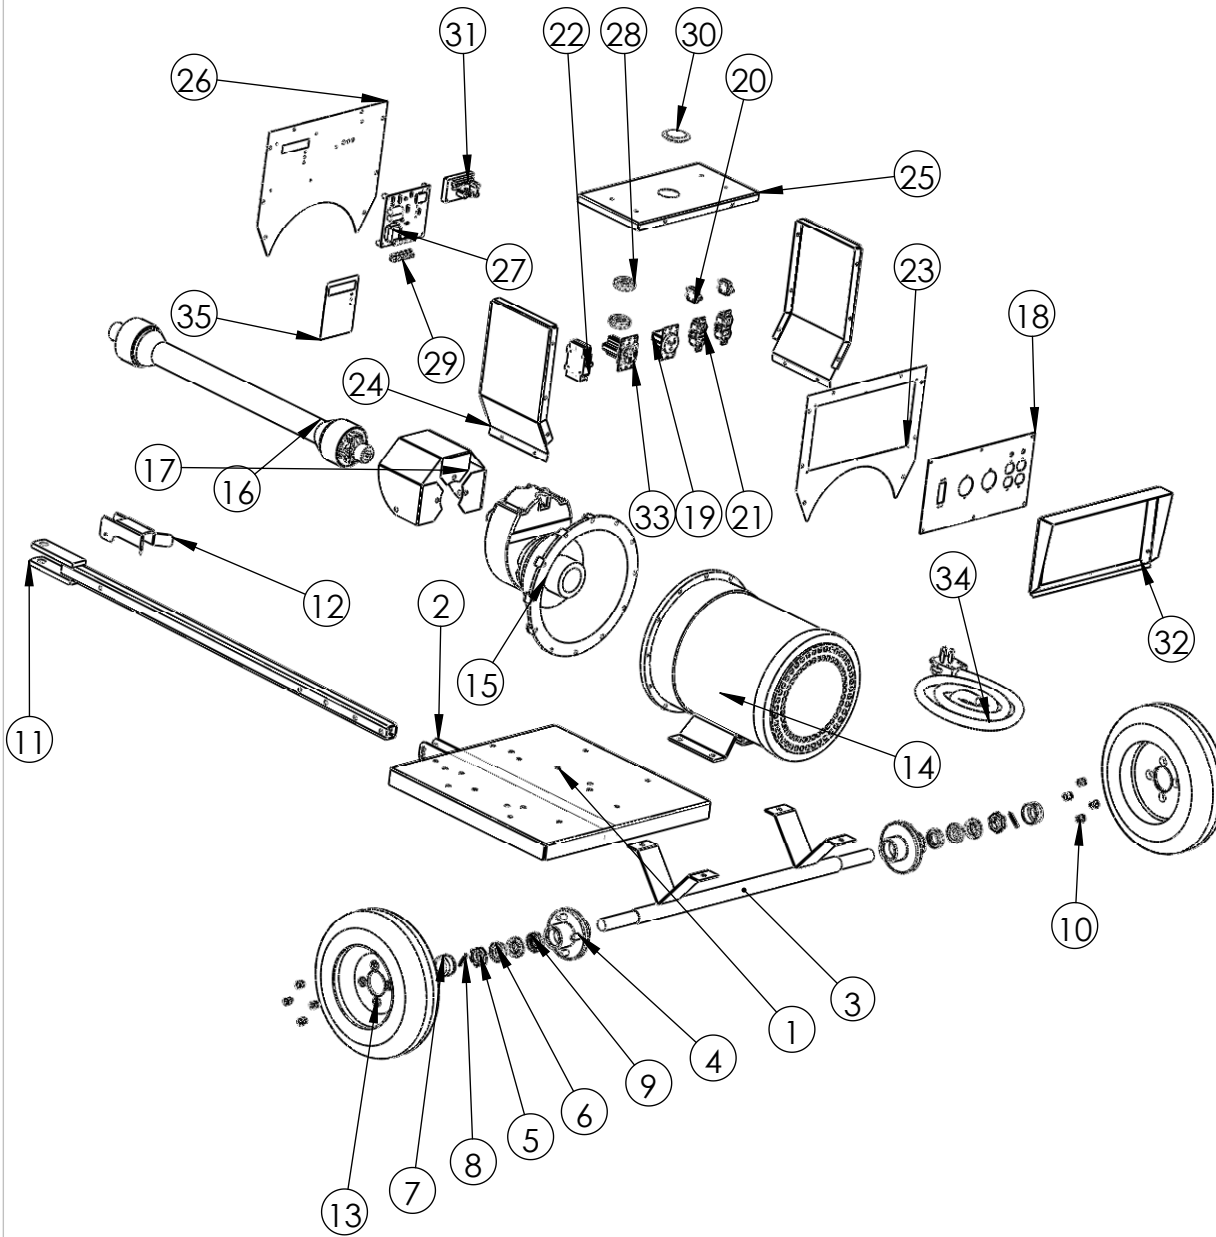

# QC12 Generator

ITEM NO.	PART NUMBER	DESCRIPTION	QTY.
1	G2079	30KW Trailer	1
2	G2036	30KW Trailer Deck	1
3	G2035	30KW Trailer Axel	1
4	G2034	4 Bolt Hub	2
5	G2020	Spindle Nut	2
6	G2023	Tapered Hub Bearing	4
7	G2022	Dust Cap	2
8	G2019	Spindle Pin	2
9	G2021	Grease Seal	2
10	G2018	Wheel Nut	8
11	G2037	30KW Tounge	1
12	G2030	30KW PTO Support	1
13	G2017	Tire & Rim 16"	2
14	E2039	Generator QC12	1
15	G2061	540 RPM 30 Kw OMNI	1
16	G2002	540 RPM 12 KW PTO	1
17	G2077	30 KW A PTO Gaurd	1
18	G2076	QC12 Panel	1
19	E2001	Welder Receptical	1
20	E2000	20A Switch	2
21	E2004	Duplex Receptical	2
22	E2005	50 Amp Breaker	1
23	G2052	QC30 Back Panel	1
24	G2055	QC30-2 Side Panel	2
25	G2054	QC30 Top Panel	1
26	G2053	QC30 Front Panel	1
27	E2017	Display Master 1	1
28	E2019	300-5 CT	2
29	E2018	Plug	1
30	G2060	Plastic Cap	1
31	E2020	Voltage Regulator	1
32	G2068	QC30 Rain Cover	1
33	E2002	Range Receptical	1
34	E2046	10 Ft. 120/240 Cord Kit	1
35	E2055	Display Master 1 Sticker	1